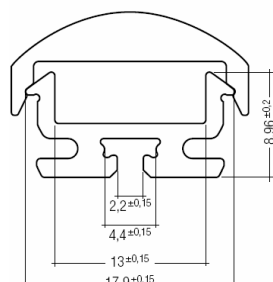

Z200 alumínium profil

Jellemzők

- LED modulok rögzítéséhez és hűtéséhez
- 12mm széles LED modulokhoz
- 9mm x 18mm befoglaló méret (búra nélkül)
- sarokba építhető 45°-ban
- 2 méteres szaklakban kapható
- ajánlott Prodev LED modul: *LLAU24DR*

Kiegészítők

- búrák
- lineáris lencsék
- rögzítő szerelvény
- végzáró elem

Z200 alumínium profil, nettó árak

Z200 alumínium profil	
Típus	Z200
Nettó ár 1db+ (Ft)	1370.-/méter
Nettó ár 10db+ (Ft)	1240.-/méter
Nettó ár 100db+ (Ft)	895.-/méter

Tartozékok

Z200 alumínium profil tartozékok			
Típus	Szín	Magasság (mm)	Szélesség x Hosszúság (mm)
Z220 plexi búra	fehér	16	20.5x2000
Z221 plexi búra	diffúz	16	20.5x2000
Z222 plexi búra	víziszta	16	20.5x2000
rögzítő			
végzáró			

Z201 alumínium profil

Jellemzők

- 12mm széles LED modulokhoz
- 8.96mm x 17.9mm befoglaló méret (búra nélkül)
- 2 méteres szálakban kapható
- ajánlott Prodev LED modul: *LLAU24DR*

Kiegészítők

- búrák
- lineáris lencsék
- rögzítő szerelvény
- végzáró elem