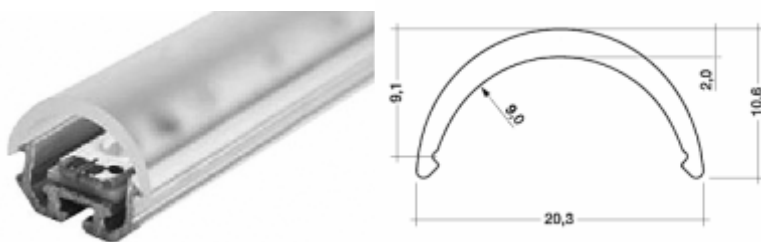

Búrák

Jellemzők

- 2 méteres szálakban kapható
- ajánlott Prodev LED modul: *LLAU24DR*

Z220 fehér opál búra nettó árak

Z220 opál búra	
Típus	Z220
Nettó ár 1db+ (Ft)	2577.-/méter
Nettó ár 10db+ (Ft)	2319.-/méter
Nettó ár 100db+ (Ft)	1675.-/méter

Z221 fehér diffúz búra nettó árak

Z221 diffúz búra	
Típus	Z221
Nettó ár 1db+ (Ft)	2337.-/méter
Nettó ár 10db+ (Ft)	2103.-/méter
Nettó ár 100db+ (Ft)	1518.-/méter

Z222 fehér víztiszta búra nettó árak

Z222 víztiszta búra	
Típus	Z222
Nettó ár 1db+ (Ft)	2217.-/méter
Nettó ár 10db+ (Ft)	1995.-/méter
Nettó ár 100db+ (Ft)	1440.-/méter

Érvényes visszavonásig.

Prodev Mérnöki Iroda Kft.
2112 Veregyháza
Bárdos Lajos utca 8.
Magyarország
+36 70 210 1277

www.prodev.hu
info@prodev.hu