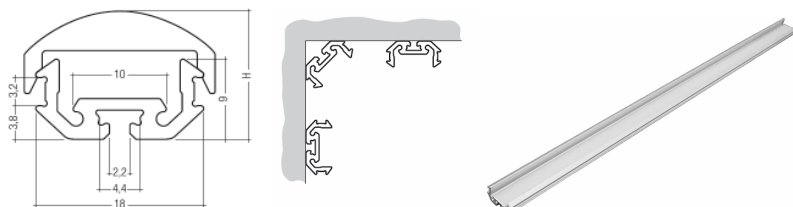

Z200 alumínium profil

Jellemzők

- LED modulok rögzítéséhez és hűtéséhez
- 12mm széles LED modulokhoz
- 9mm x 18mm befoglaló méret (búra nélkül)
- sarokba építhető 45°-ban
- 2 méteres szaklakban kapható
- ajánlott Prodev LED modul: *LLAU24DR*

Kiegészítők

- búrák
- lineáris lencsék
- rögzítő szerelvény
- végzáró elem

Z200 alumínium profil, nettó árak

Z200 alumínium profil	
Típus	Z200
Nettó ár 1db+ (Ft)	1370.-/méter
Nettó ár 10db+ (Ft)	1240.-/méter
Nettó ár 100db+ (Ft)	895.-/méter

Z201 alumínium profil

Jellemzők

- 12mm széles LED modulokhoz
- 8.96mm x 17.9mm befoglaló méret (búra nélkül)
- 2 méteres szálakban kapható
- ajánlott Prodev LED modul: *LLAU24DR*

Kiegészítők

- búrák
- lineáris lencsék
- rögzítő szerelvény
- végzáró elem